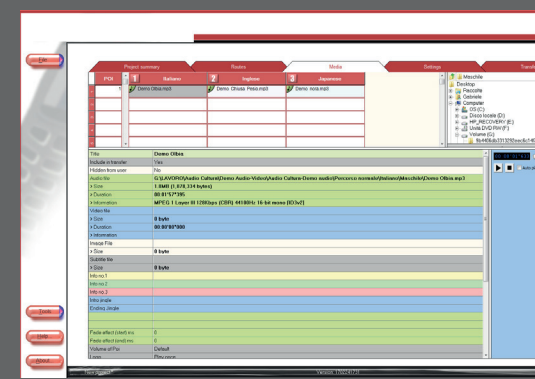

Micro

AUDIO  **CULTURA**

*la piccola audioguida
....grande dentro!*

Tastiera retro-illuminata e tre tasti colorati per contenuti di approfondimento

Due uscite jack per cuffie e un altoparlante integrato di alta qualità

Schermo a colori permette la visualizzazione di immagini e loghi

Comoda rack di ricarica per 24 audioguide. Ricarica completa in 6 ore

Accessibile ai non vedenti

Pratico software di gestione

Specifiche tecniche

Formati audio supportati

- mp3, wma, alto bit rate

Tipologia di visita

- lineare, interattiva, automatica

Percorsi

- illimitati
- supporta ogni lingua

Materiali di costruzione

- abs resistente agli urti
- progettato per usi all'aperto

Tastiera

- retro-illuminata, interamente personalizzabile
- tasti selezione brano, regolazione volume, play/stop
- tre tasti colorati per approfondimenti

Interfaccia PC

- il software manager permette una facile gestione dei contenuti (opzionale)