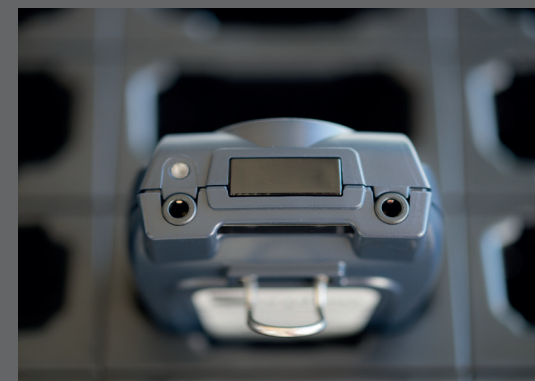

Micro

AUDIO  **CULTURA**

*la piccola audioguida
....grande dentro!*

Tastiera retro-illuminata e tre tasti colorati per contenuti di approfondimento

Due uscite jack per cuffie e un altoparlante integrato di alta qualità

Schermo a colori permette la visualizzazione di immagini e loghi

Comoda rack di ricarica per 24 audioguide. Ricarica completa in 6 ore

Accessibile ai non vedenti

Pratico software di gestione

Specifiche tecniche

Tastiera

- retro-illuminata, interamente personalizzabile
- tasti selezione brano, regolazione volume, play/stop
- tre tasti colorati per approfondimenti

Interfaccia PC

- il software manager permette una facile gestione dei contenuti (opzionale)

Audio

- 1 altoparlante integrato per l'ascolto senza cuffie
- 2 jack da 3,5 mm per auricolari e cuffie

Display

- display 128 x 96 pixel retro-illuminato a colori
- indicatore livello batteria
- personalizzabile con loghi e immagini