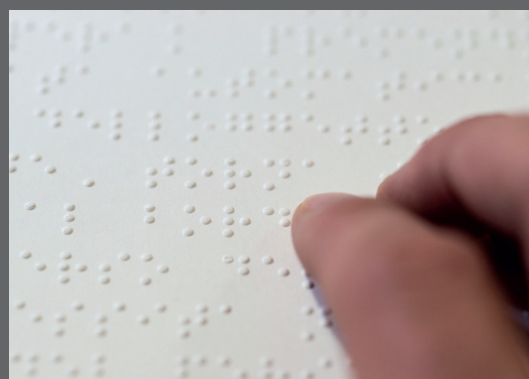

Micro

AUDIO  **CULTURA**

*la piccola audioguida
....grande dentro!*

Tastiera retro-illuminata e tre tasti colorati per contenuti di approfondimento

Due uscite jack per cuffie e un altoparlante integrato di alta qualità

Schermo a colori permette la visualizzazione di immagini e loghi

Comoda rack di ricarica per 24 audioguide. Ricarica completa in 6 ore

Accessibile ai non vedenti

Pratico software di gestione

Specifiche tecniche